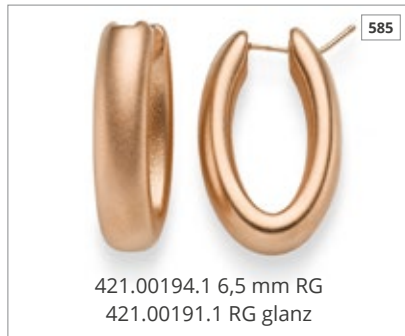

# Ohrschmuck

421.00110.1 4,5 mm Ø 50 mm GG

585

421.00025.1 4 mm Ø 35 mm GG

585

421.00073.1 5,5 mm GG

585

421.00072.1 5,5 mm RG

585

421.00071.1 5,5 mm WG

585

421.00084.1 GG

585 750

421.00085.1 RG

585 750

421.00086.1 WG

585 750

421.00030.1 10 mm Ø 25 mm GG

585 750

421.00031.1 10 mm Ø 25 mm WG

585 750

421.00029.1 10 mm Ø 25 mm RG

585 750

# Ohrschmuck