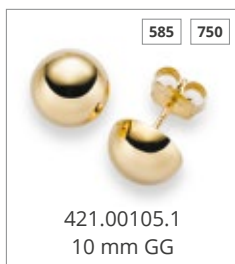

Kugelketten & Armbänder