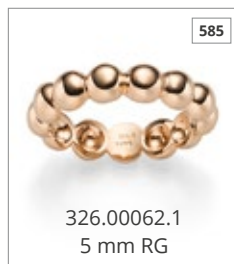

Kugelketten & Armbänder