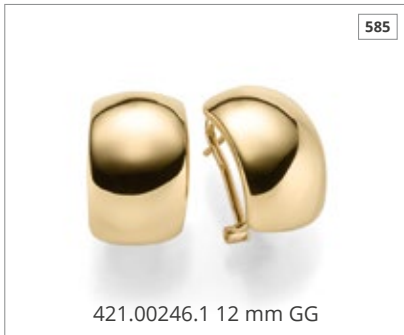

Ohrschmuck