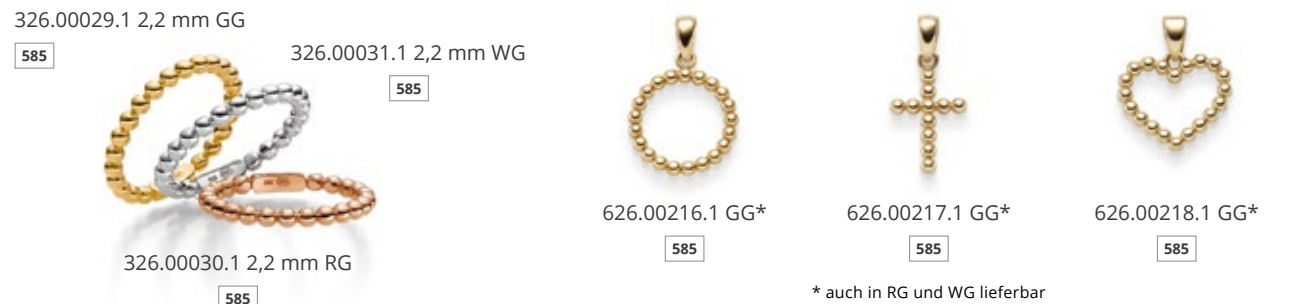

Kugelketten & Armbänder