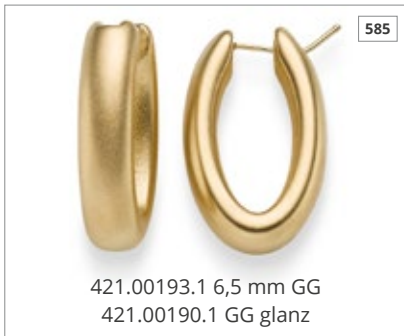

# Ohrschmuck

421.00110.1 4,5 mm Ø 50 mm GG

585

421.00025.1 4 mm Ø 35 mm GG

585

421.00073.1 5,5 mm GG

585

421.00072.1 5,5 mm RG

585

421.00071.1 5,5 mm WG

585

421.00084.1 GG

585 750

421.00085.1 RG

585 750

421.00086.1 WG

585 750

421.00030.1 10 mm Ø 25 mm GG

585 750

421.00031.1 10 mm Ø 25 mm WG

585 750

421.00029.1 10 mm Ø 25 mm RG

585 750

# Ohrschmuck