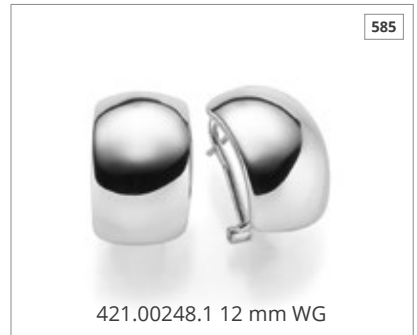

# Ohrschmuck

421.00110.1 4,5 mm Ø 50 mm GG

585

421.00025.1 4 mm Ø 35 mm GG

585

421.00073.1 5,5 mm GG

585

421.00072.1 5,5 mm RG

585 750

421.00030.1 10 mm Ø 25 mm GG

585 750

421.00031.1 10 mm Ø 25 mm WG

585 750

421.00029.1 10 mm Ø 25 mm RG

585 750

# Ohrschmuck