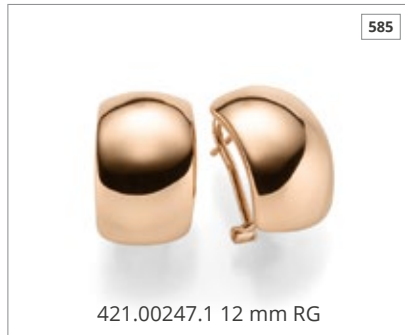

# Ohrschmuck

421.00110.1 4,5 mm Ø 50 mm GG

585

421.00025.1 4 mm Ø 35 mm GG

585

421.00073.1 5,5 mm GG

585

421.00072.1 5,5 mm RG

585

421.00071.1 5,5 mm WG

585

421.00084.1 GG

585 750

421.00085.1 RG

585 750

421.00086.1 WG

585 750

421.00030.1 10 mm Ø 25 mm GG

585 750

421.00031.1 10 mm Ø 25 mm WG

585 750

421.00029.1 10 mm Ø 25 mm RG

585 750

# Ohrschmuck