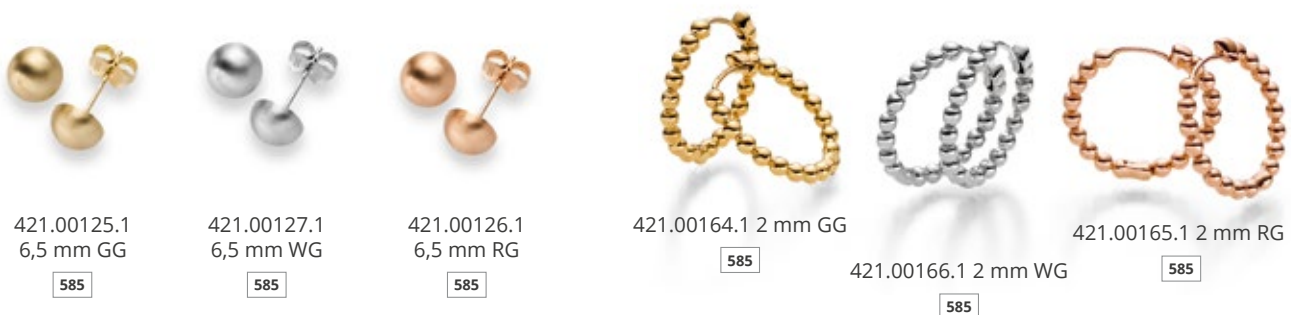

Kugelketten & Armbänder