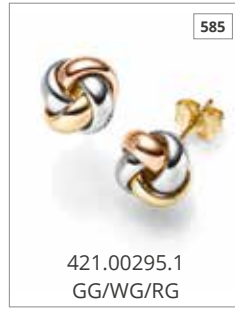

421.00030.1 10 mm Ø 25 mm GG
585 750

421.00029.1 10 mm Ø 25 mm RG
585 750

421.00031.1 10 mm Ø 25 mm WG
585 750

421.00084.1 GG
585 750

421.00085.1 RG
585 750

421.00086.1 WG
585 750

Ohrschmuck

421.00246.1 12 mm GG
585

421.00247.1 12 mm RG
585

421.00248.1 12 mm WG
585

421.00003.1 GG
585

421.00004.1 RG
585

421.00001.1 WG
585

421.00002.1 matt GG
585

421.00098.1 18 mm GG
585 750

421.00099.1 18 mm RG
585 750

421.00101.1 18 mm WG
585 750

421.00105.1
10 mm GG
585 750

421.00106.1
10 mm RG
585 750

421.00107.1
10 mm WG
585 750

421.00125.1
6,5 mm matt GG
585

421.00126.1
6,5 mm matt RG
585

421.00127.1
6,5 mm matt WG
585

Ohrschmuck

Armreifen

rundes Profil - mit Scharnier

281.00183.1
Armreif 10 mm GG

585

281.00184.1
Armreif 10 mm RG

585

281.00185.1
Armreif 10 mm WG