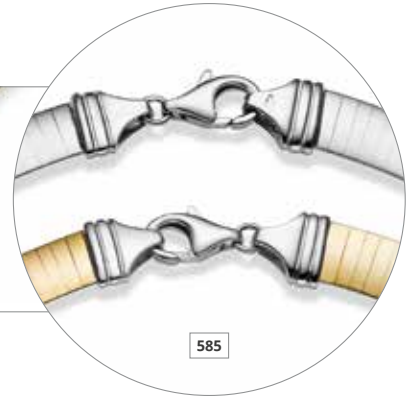

121.00064.1 Kugel diam. 1 mm GG 585 750

121.00065.1 Kugel diam. 1 mm RG 585 750

121.00066.1 Kugel diam. 1 mm WG 585 750

121.00017.1 Kugel 2,5 mm GG 585

121.00018.1 Kugel 1 mm GG 585

Collierketten

Collierketten

626.00103.1
GG
585

626.00105.1
WG
585

626.00104.1
RG
585

Identbändchen

Wende-Omega

111.00247.1 Wende-Omega flach 8 mm GG/WG

111.00178.1 Wende-Omega flach 4 mm GG/WG

Omegareifen & Armbänder