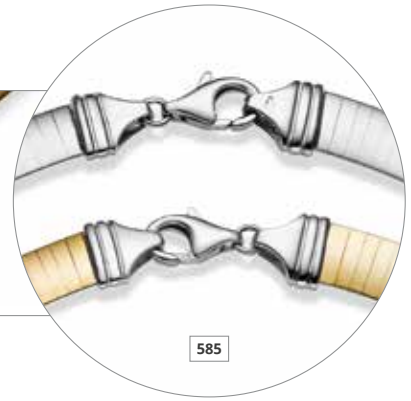

121.00064.1 Kugel diam. 1 mm GG 585 750

121.00065.1 Kugel diam. 1 mm RG 585 750

121.00066.1 Kugel diam. 1 mm WG 585 750

121.00017.1 Kugel 2,5 mm GG 585

121.00018.1 Kugel 1 mm GG 585

Collierketten

Collierketten

626.00103.1
GG
585

626.00105.1
WG
585

626.00104.1
RG
585

Identbändchen

Wende-Omega

111.00247.1 Wende-Omega flach 8 mm GG/WG

111.00178.1 Wende-Omega flach 4 mm GG/WG

Omegareifen & Armbänder